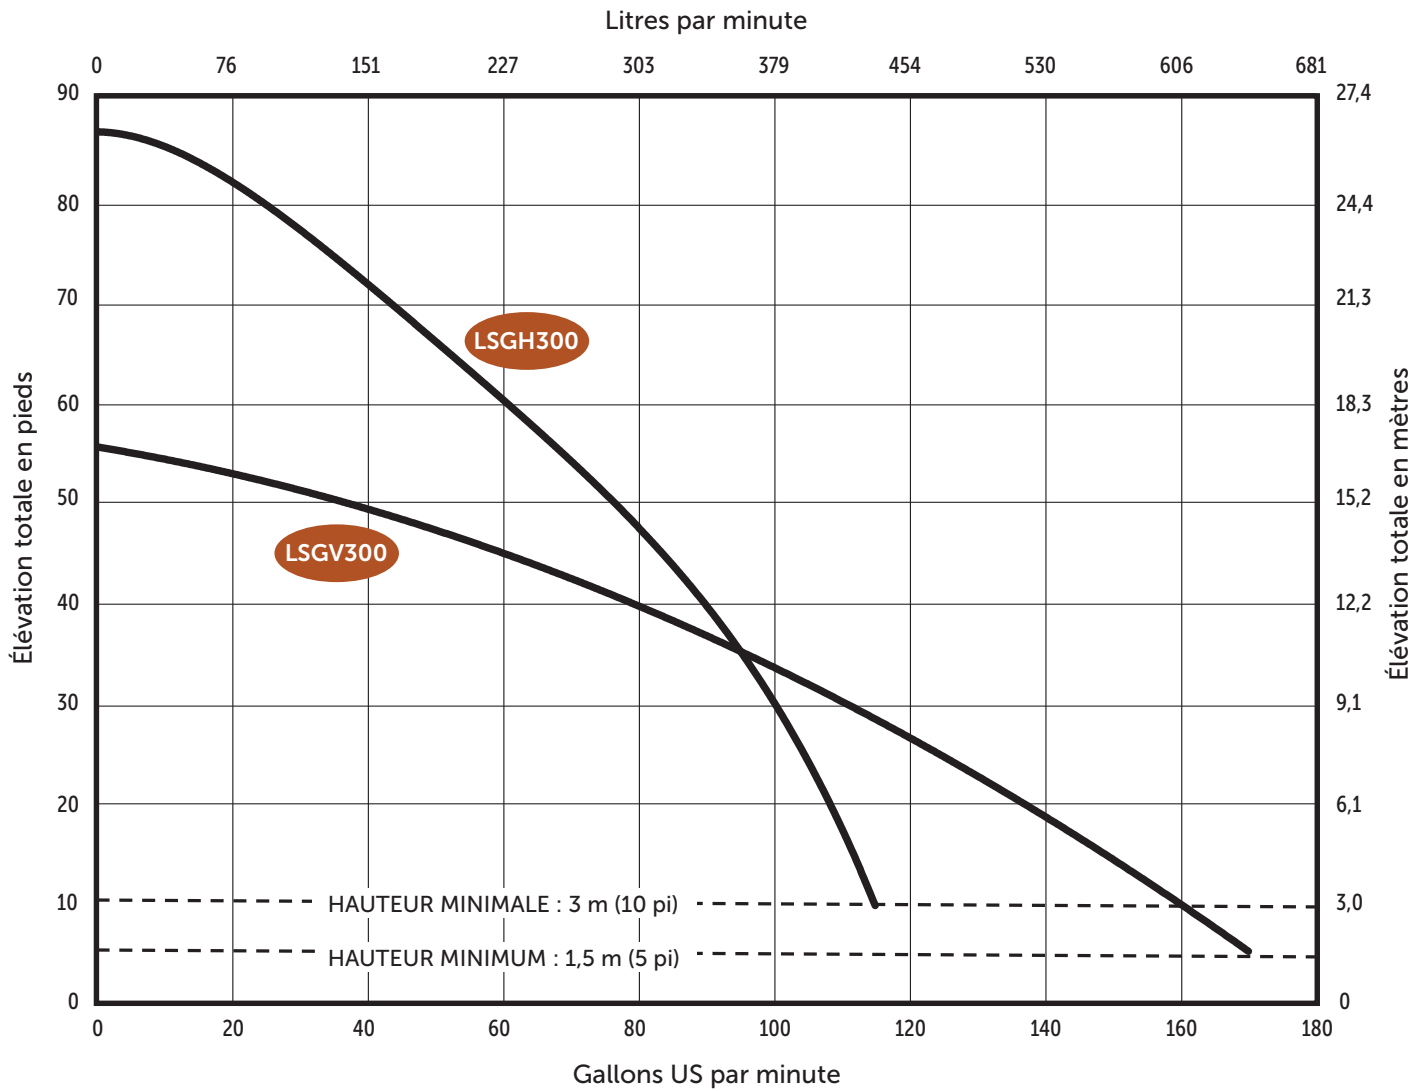

Pompes d'effluents

DONNÉES DE LA COURBE DE RENDEMENT

Courbe de Performance

Pompes Broyeuses Série LSS

DONNÉES DE LA COURBE DE RENDEMENT

Courbe de Performance

Pompes Broyeuses ProVore^{MD}

ProVore[®]

Liberty Pumps[®]

DONNÉES DE LA COURBE DE RENDEMENT

Courbe de Performance

Série LSS

commercialseries

DONNÉES DE LA COURBE DE RENDEMENT

Courbe de Performance

Série LSV

commercial **series**

DONNÉES DE LA COURBE DE RENDEMENT

Courbe de Performance

Série LSG300

commercial**series**

DONNÉES DE LA COURBE DE RENDEMENT

Courbe de Performance

Série LSG500