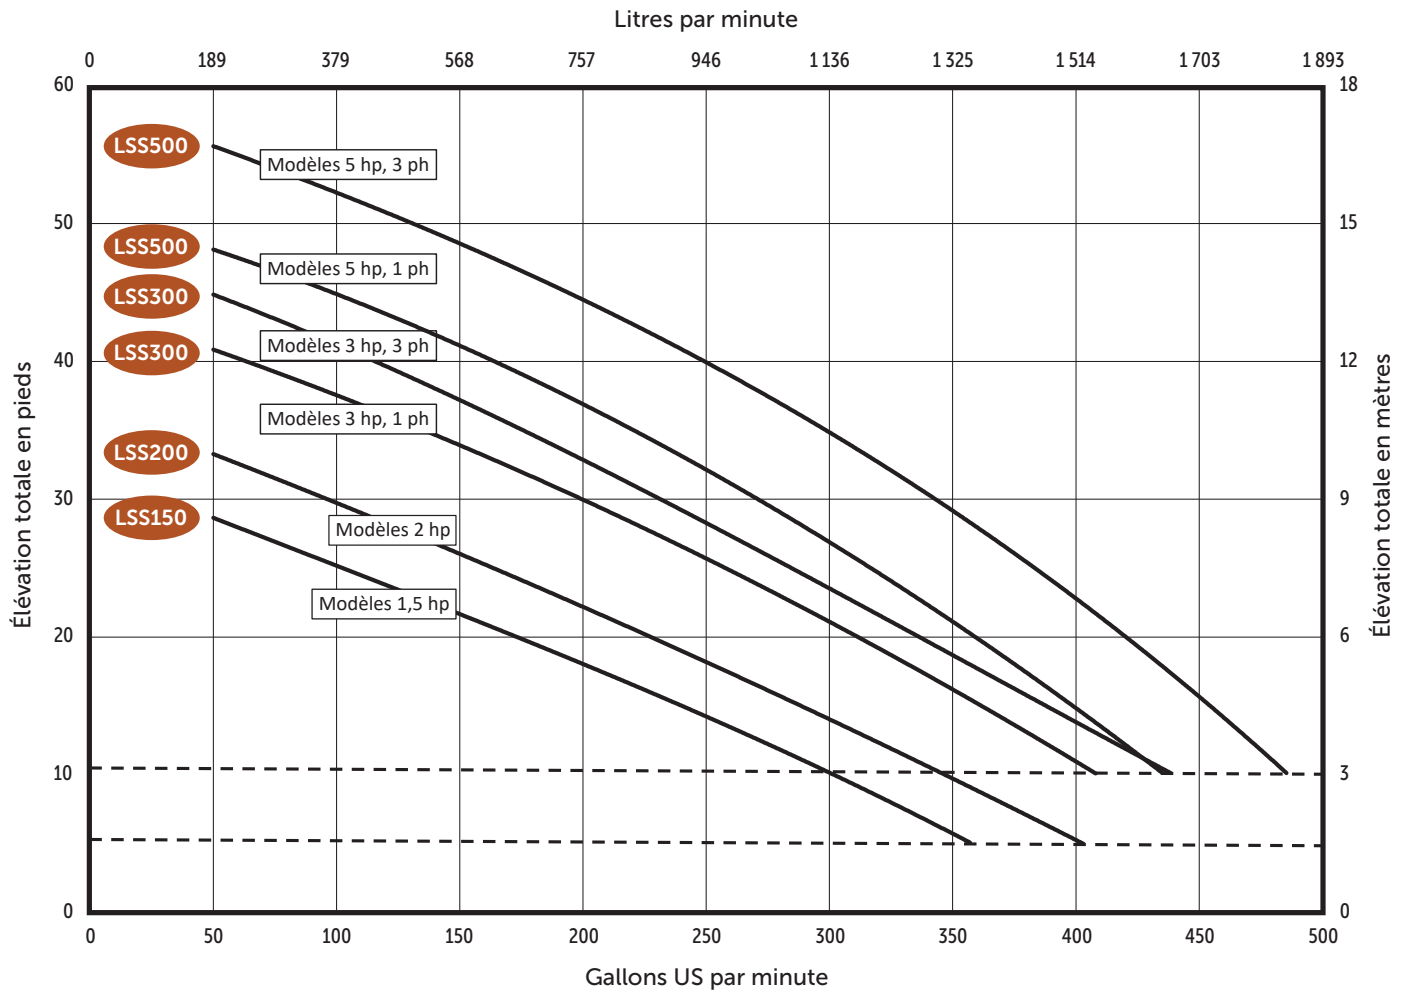

DONNÉES DE LA COURBE DE RENDEMENT

Courbe de Performance

Pompes de relèvement

DONNÉES DE LA COURBE DE RENDEMENT

Courbe de Performance

Pompes de puisard submersibles

DONNÉES DE LA COURBE DE RENDEMENT

Courbe de Performance

Pompes d'effluents

DONNÉES DE LA COURBE DE RENDEMENT

Courbe de Performance

Pompes Broyeuses Série LSS

DONNÉES DE LA COURBE DE RENDEMENT

Courbe de Performance

Pompes Broyeuses ProVore^{MD}

ProVore[®]

Liberty Pumps[®]

DONNÉES DE LA COURBE DE RENDEMENT

Courbe de Performance

Série LSS

commercialseries

DONNÉES DE LA COURBE DE RENDEMENT

Courbe de Performance

Série LSV