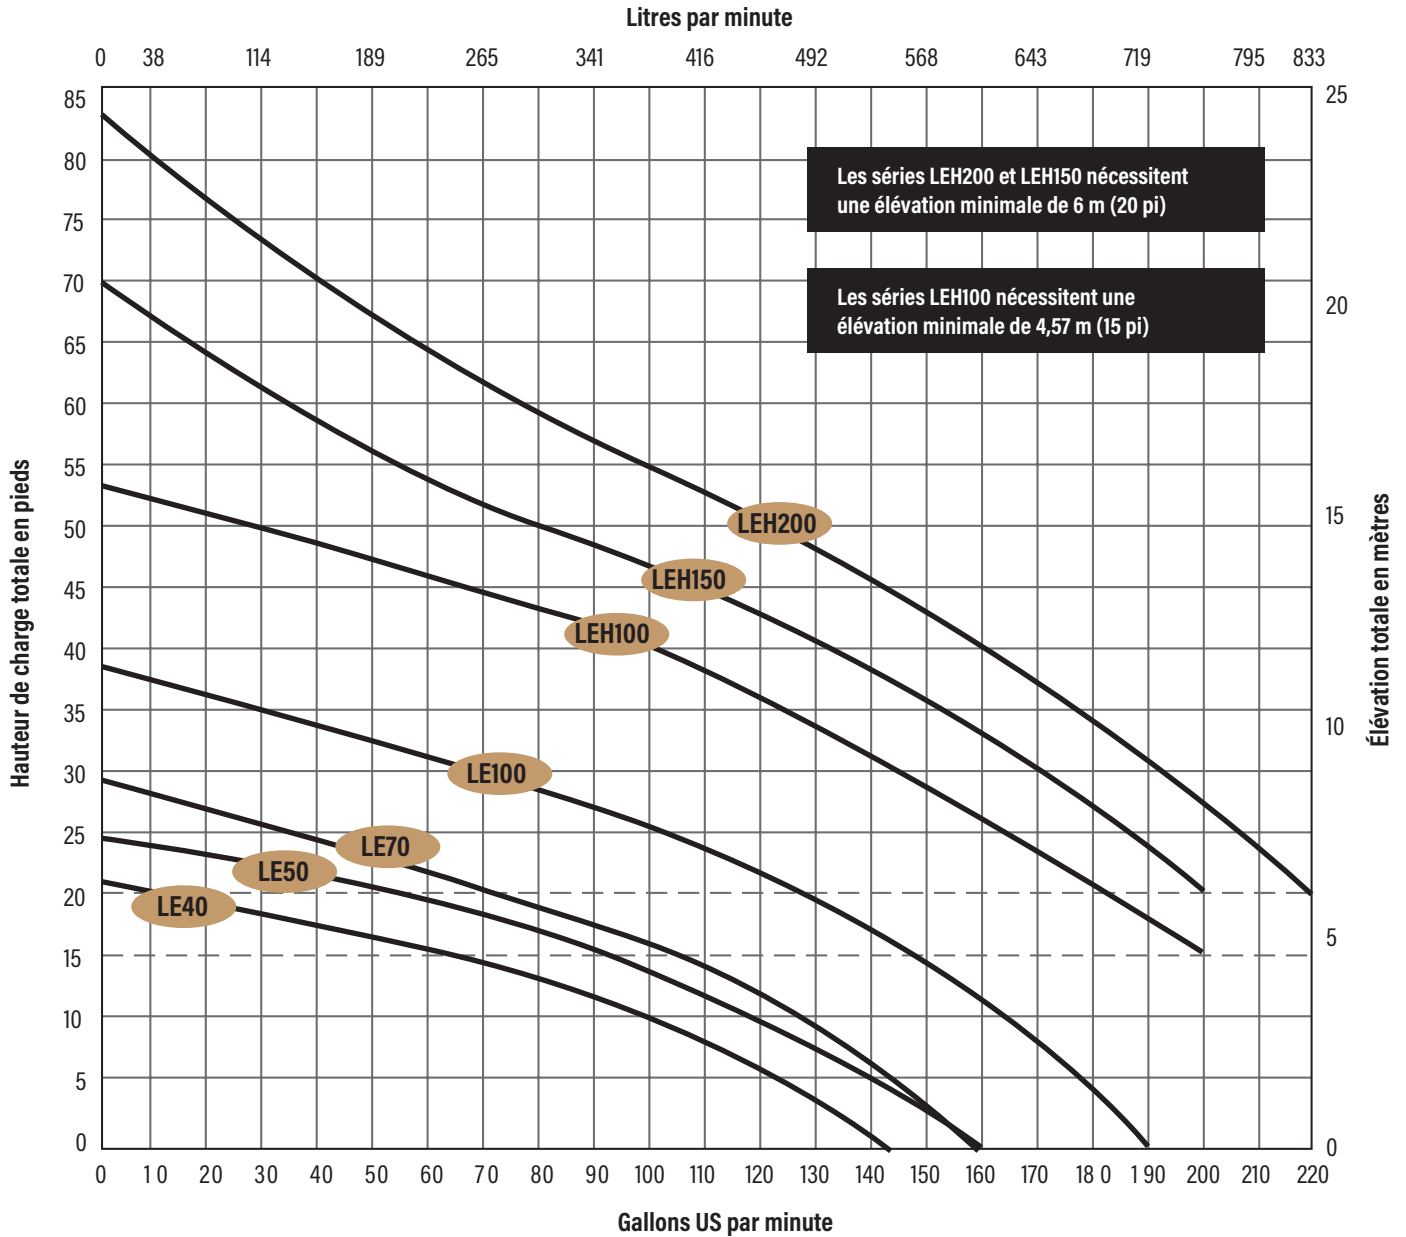

DONNÉES DE LA COURBE DE RENDEMENT

Courbe de Performance

Pompes de relèvement

DONNÉES DE LA COURBE DE RENDEMENT

Courbe de Performance

Pompes de puisard submersibles

DONNÉES DE LA COURBE DE RENDEMENT

Courbe de Performance

Pompes d'effluents

DONNÉES DE LA COURBE DE RENDEMENT

Courbe de Performance

Pompes Broyeuses Série LSS

DONNÉES DE LA COURBE DE RENDEMENT

Courbe de Performance

Pompes Broyeuses ProVore^{MD}

ProVore[®]

Liberty Pumps[®]

DONNÉES DE LA COURBE DE RENDEMENT

Courbe de Performance

Série LSS

commercialseries

DONNÉES DE LA COURBE DE RENDEMENT

Courbe de Performance

Série LSV