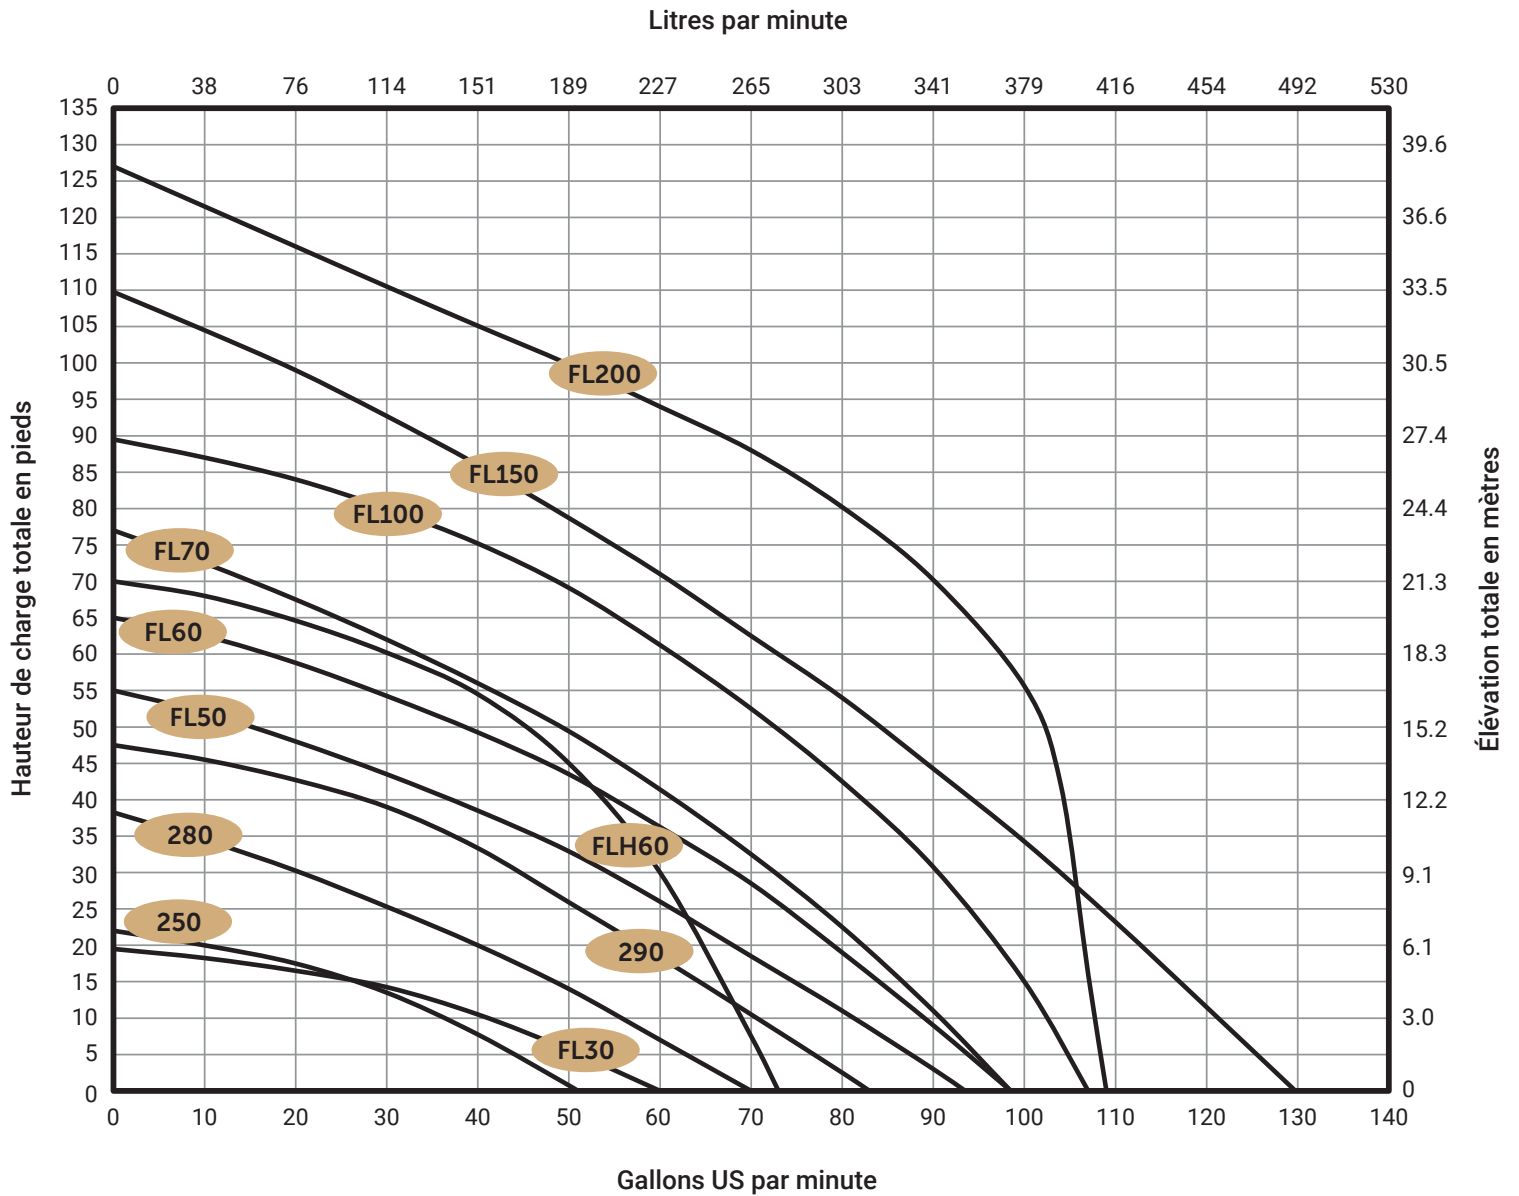

DONNÉES DE LA COURBE DE RENDEMENT

Courbe de Performance

Pompes de relèvement

DONNÉES DE LA COURBE DE RENDEMENT

Courbe de Performance

Pompes de puisard submersibles

DONNÉES DE LA COURBE DE RENDEMENT

Courbe de Performance

Pompes d'effluents

DONNÉES DE LA COURBE DE RENDEMENT

Courbe de Performance

Pompes Broyeuses Série LSS

DONNÉES DE LA COURBE DE RENDEMENT

Courbe de Performance

Pompes Broyeuses ProVore^{MD}

ProVore[®]

Liberty Pumps[®]

DONNÉES DE LA COURBE DE RENDEMENT

Courbe de Performance

Série LSS

commercialseries

DONNÉES DE LA COURBE DE RENDEMENT

Courbe de Performance

Série LSV