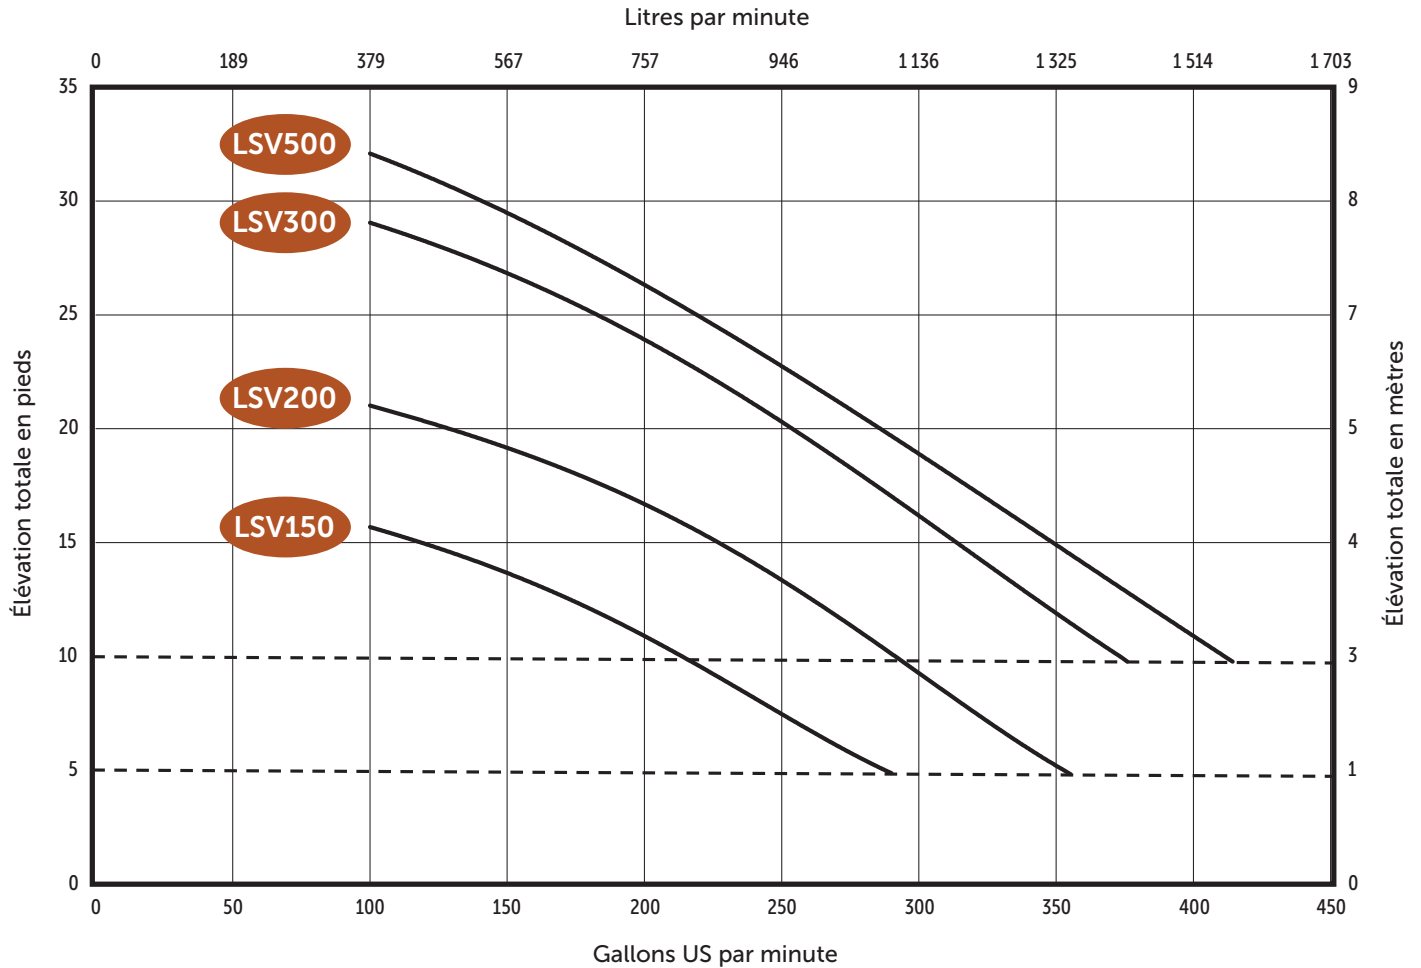

DONNÉES DE LA COURBE DE RENDEMENT

Courbe de Performance

Pompes de relèvement

DONNÉES DE LA COURBE DE RENDEMENT

Courbe de Performance

Pompes de puisard submersibles

DONNÉES DE LA COURBE DE RENDEMENT

Courbe de Performance

Pompes d'effluents

DONNÉES DE LA COURBE DE RENDEMENT

Courbe de Performance

Pompes Broyeuses Série LSS

DONNÉES DE LA COURBE DE RENDEMENT

Courbe de Performance

Pompes Broyeuses ProVore^{MD}

ProVore[®]

Liberty Pumps[®]

DONNÉES DE LA COURBE DE RENDEMENT

Courbe de Performance

Série LSS

commercialseries

DONNÉES DE LA COURBE DE RENDEMENT

Courbe de Performance

Série LSV

commercial **series**

DONNÉES DE LA COURBE DE RENDEMENT

Courbe de Performance

Série LSG300

commercial**series**

DONNÉES DE LA COURBE DE RENDEMENT

Courbe de Performance

Série LSG500