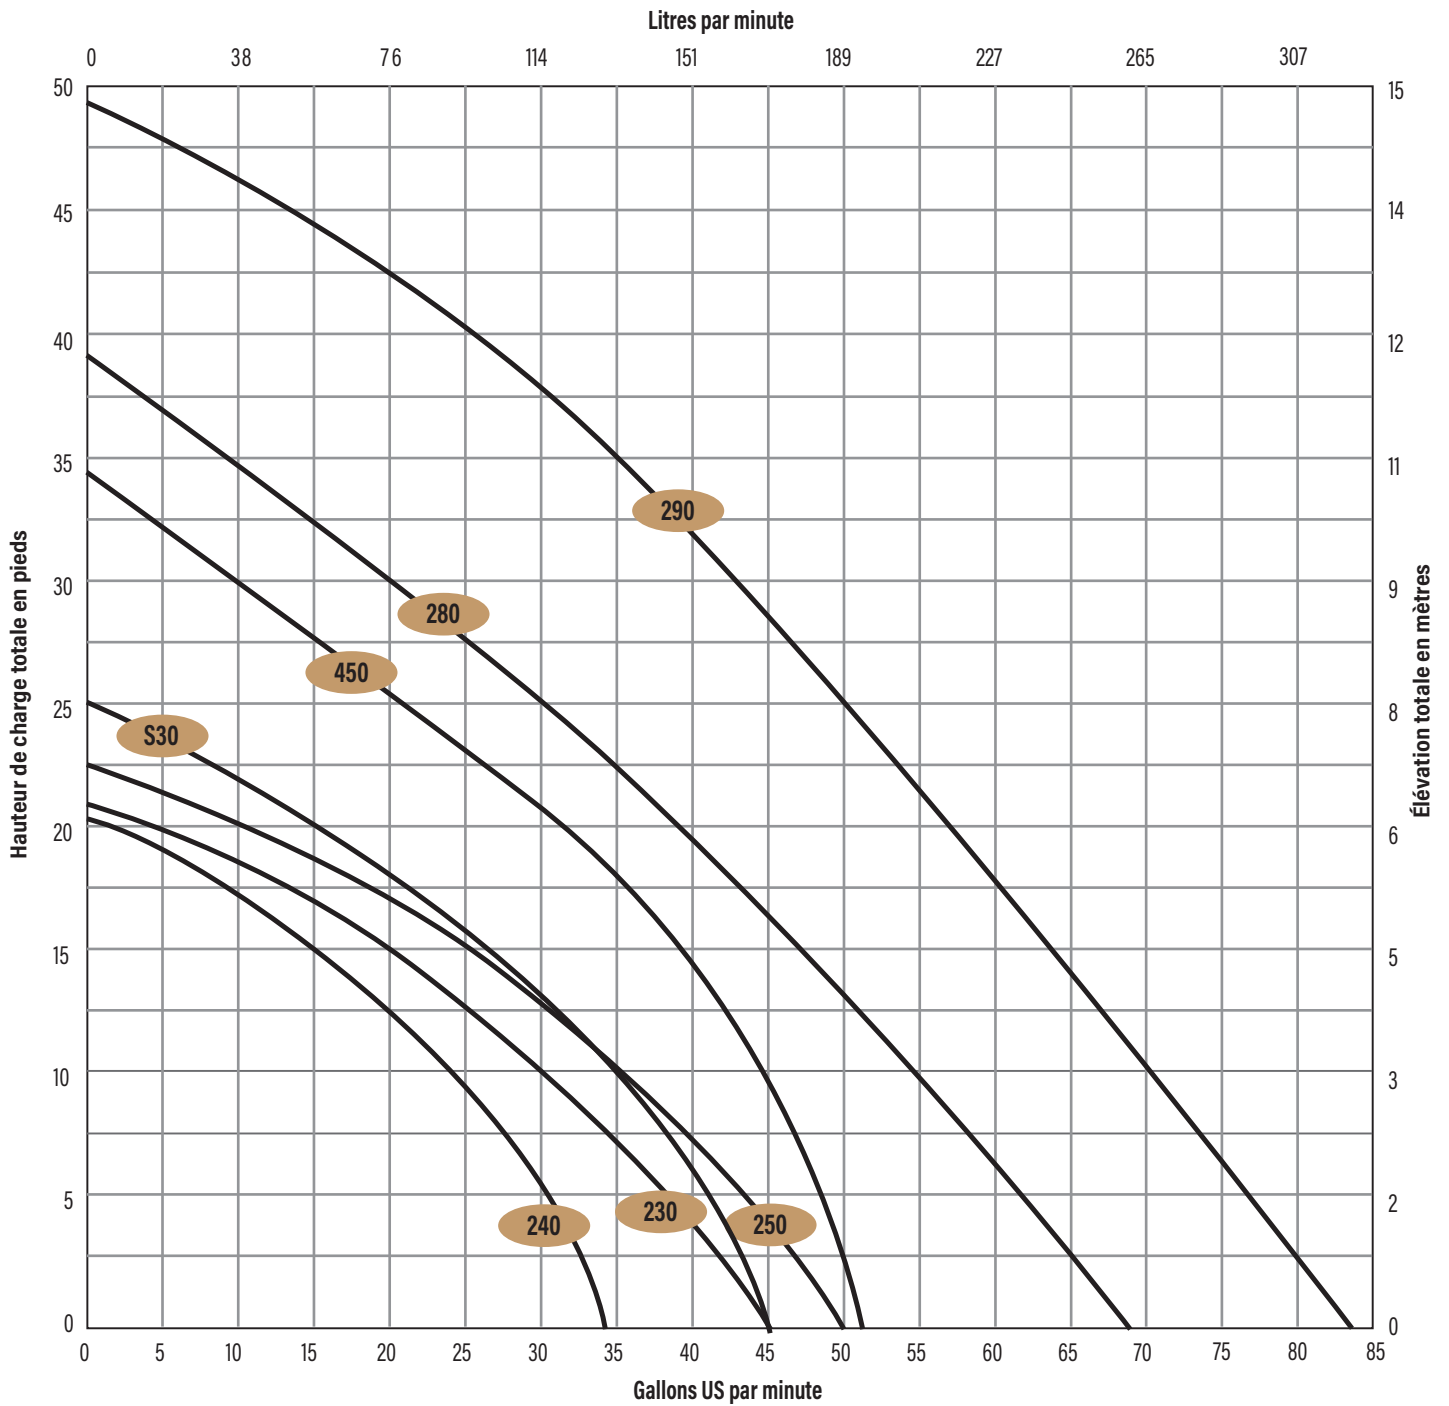

DONNÉES DE LA COURBE DE RENDEMENT

Courbe de Performance

Pompes de relèvement

DONNÉES DE LA COURBE DE RENDEMENT

Courbe de Performance

Pompes de puisard submersibles

DONNÉES DE LA COURBE DE RENDEMENT

Courbe de Performance

Pompes d'effluents

DONNÉES DE LA COURBE DE RENDEMENT

Courbe de Performance

Pompes Broyeuses Série LSS

DONNÉES DE LA COURBE DE RENDEMENT

Courbe de Performance

Pompes Broyeuses ProVore^{MD}

ProVore[®]

Liberty Pumps[®]

DONNÉES DE LA COURBE DE RENDEMENT

Courbe de Performance

Série LSS

commercialseries

DONNÉES DE LA COURBE DE RENDEMENT

Courbe de Performance

Série LSV