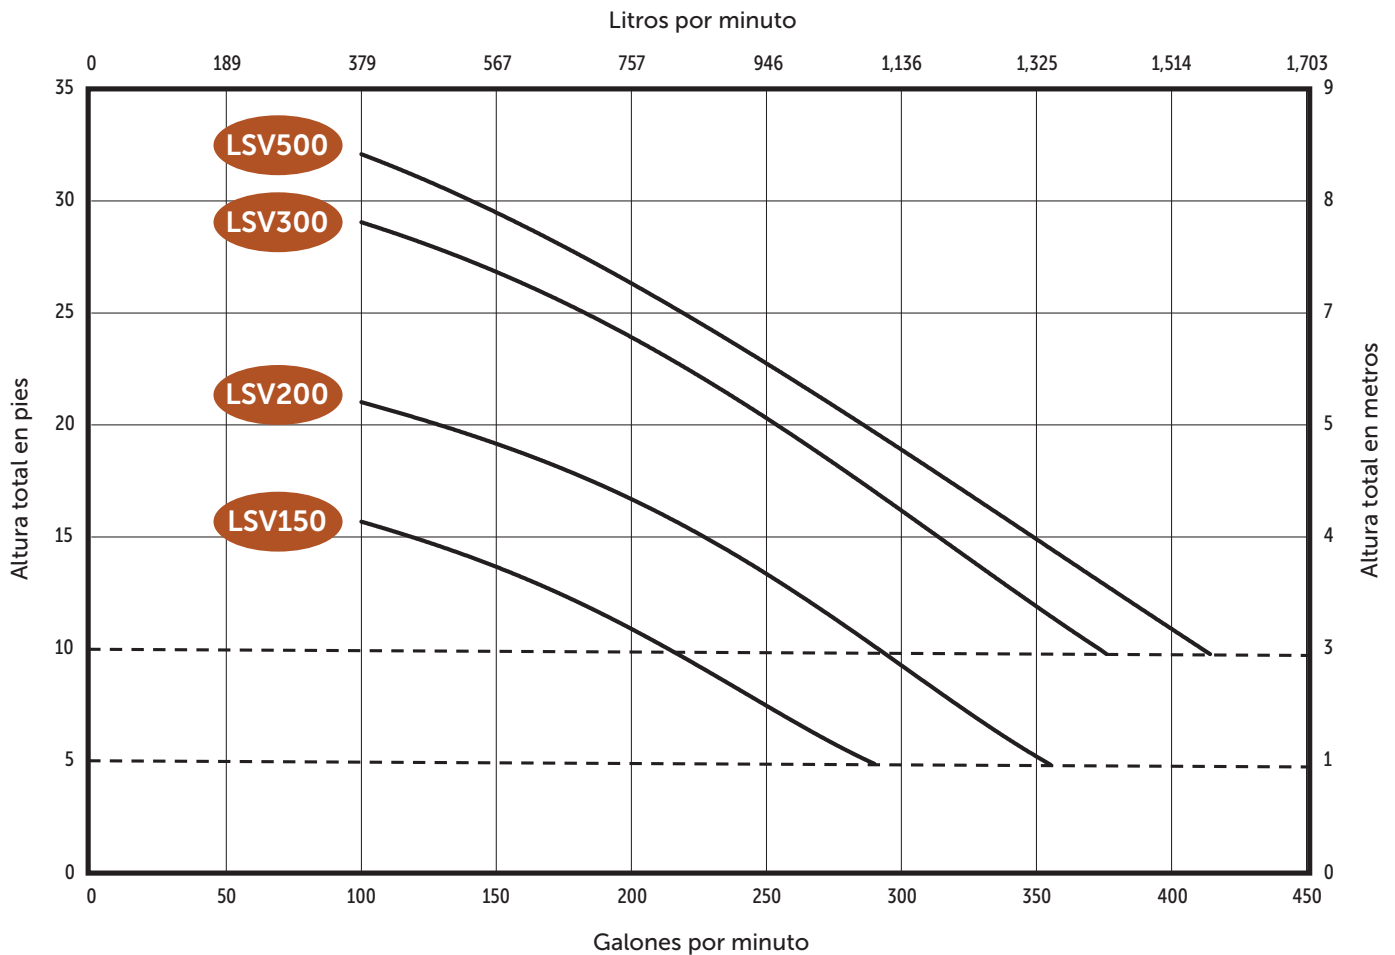

Curvas de rendimiento serie LSV 60 Hz

Los modelos LSV150 y LSV200 tienen un requisito de altura mínima de 5 pies.

Los modelos LSV300 y LSV500 tienen un requisito de altura mínima de 10 pies.